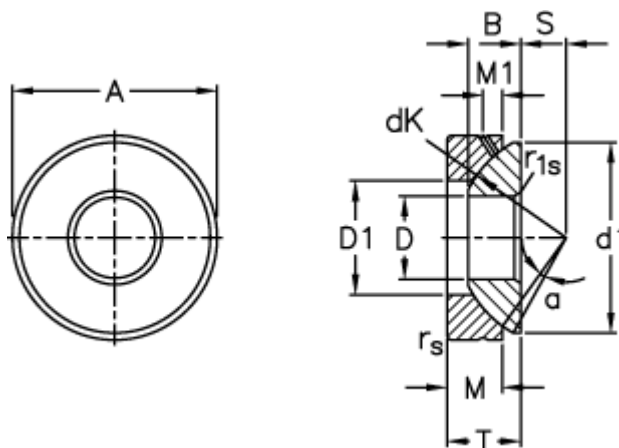

Varenummer: 03511070
 Beskrivelse: Fluro Ledleje GE 70AX

Mål

A	= 160 0 -0,025	M	= 36.5
B	= 42	M1	= 13.5
D	= 70 0 -0,015	rs, r1s min	= 1
d1 max	= 153	S	= 35
D1 min	= 94.5	Statisk aksial belastning C0 (kN)	= 4050
dK	= 176	T	= 50 +0,25 -0,50
Dynamisk aksial belastning C (kN)	= 800	Vægt	= 5370
Kipvinkel	= 3		